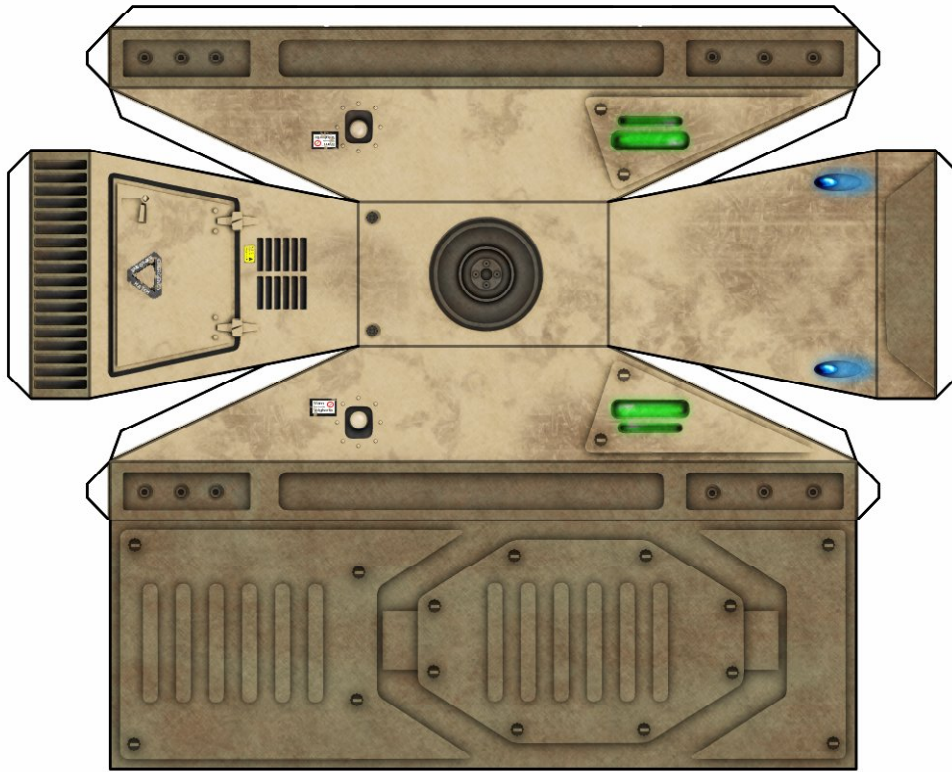

# LHT36 YELLOW JACKET LIGHT HOVERTANK

**TOPO**

[www.TOPOSOLITARIO.com](http://www.TOPOSOLITARIO.com)

# LHT36 YELLOW JACKET LIGHT HOVERTANK