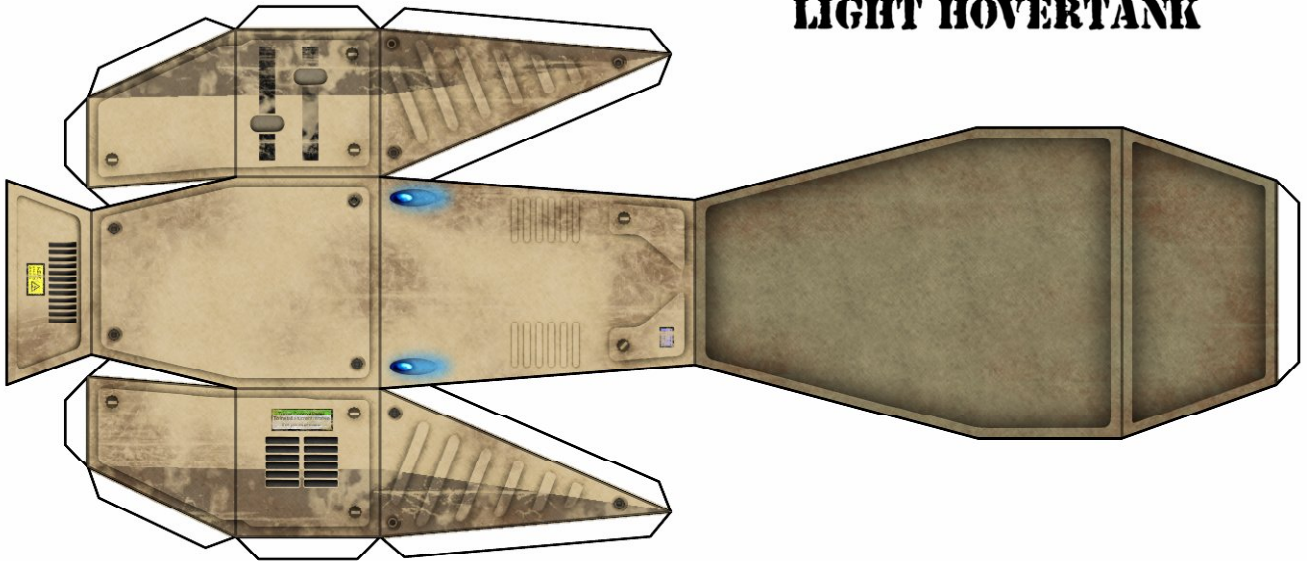

# LHT36 YELLOW JACKET LIGHT HOVERTANK

**TOPO**

[www.TOPOSOLITARIO.com](http://www.TOPOSOLITARIO.com)

# LHT36 YELLOW JACKET LIGHT HOVERTANK