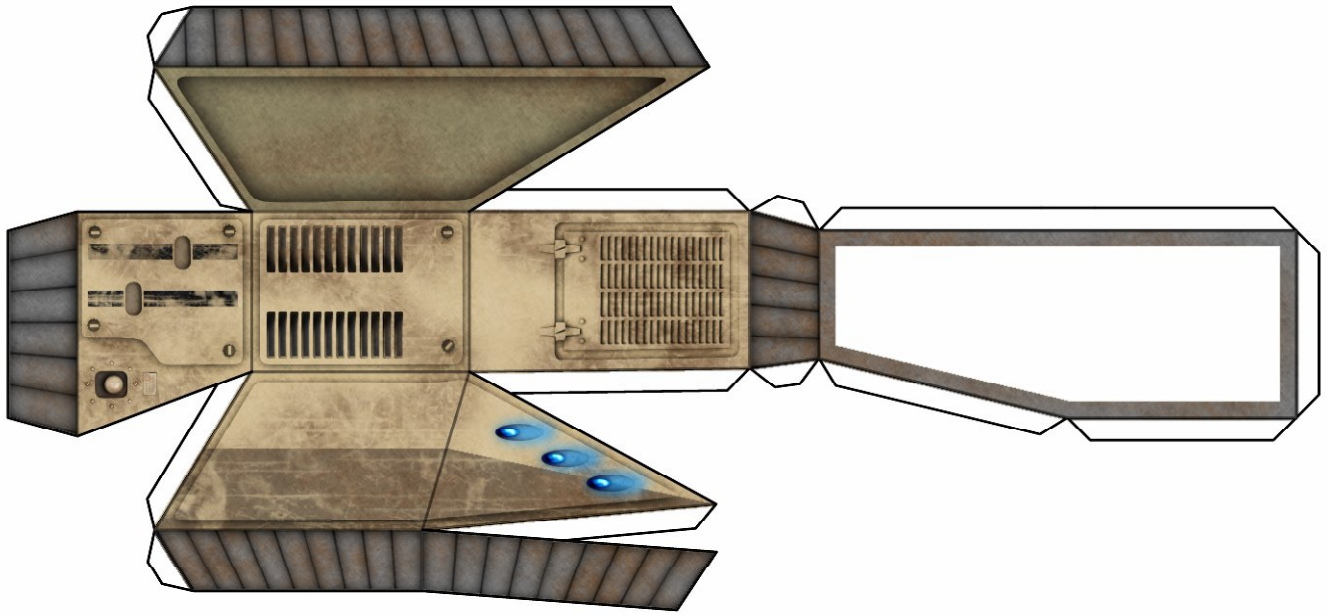

# LHT36 YELLOW JACKET LIGHT HOVERTANK

**TOPO**

[www.TOPOSOLITARIO.com](http://www.TOPOSOLITARIO.com)

# LHT36 YELLOW JACKET LIGHT HOVERTANK