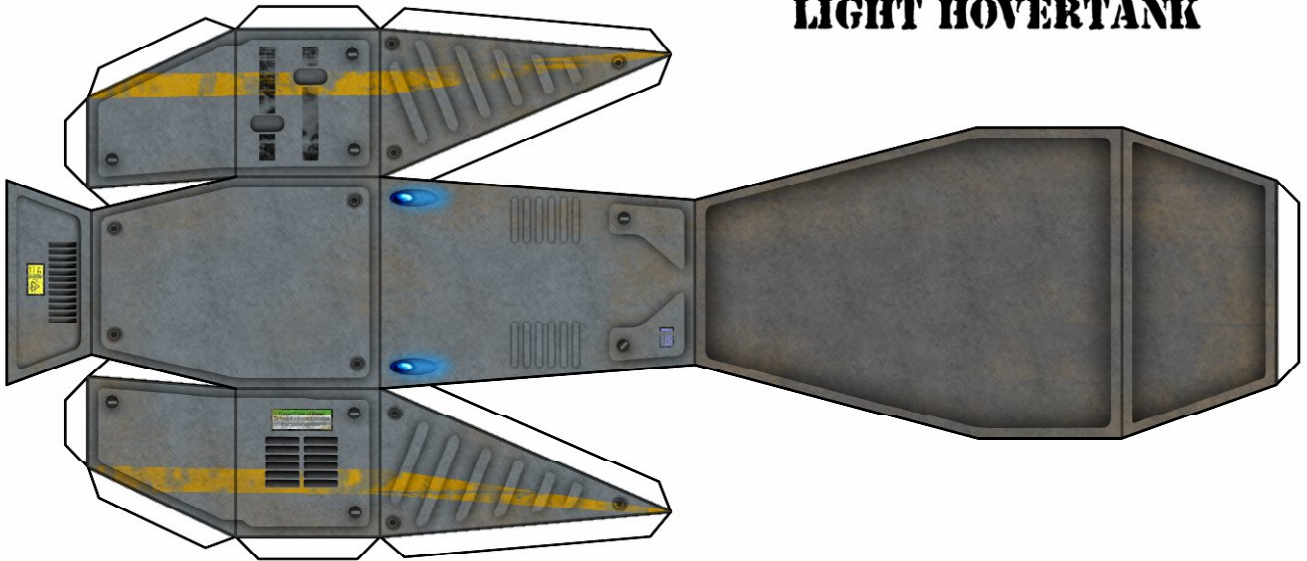

# LHT36 YELLOW JACKET LIGHT HOVERTANK

**TOPO**

[www.TOPOSOLITARIO.com](http://www.TOPOSOLITARIO.com)

**LHT36 YELLOW JACKET  
LIGHT HOVERTANK**

**TOPO**

[www.TOPOSOLITARIO.com](http://www.TOPOSOLITARIO.com)