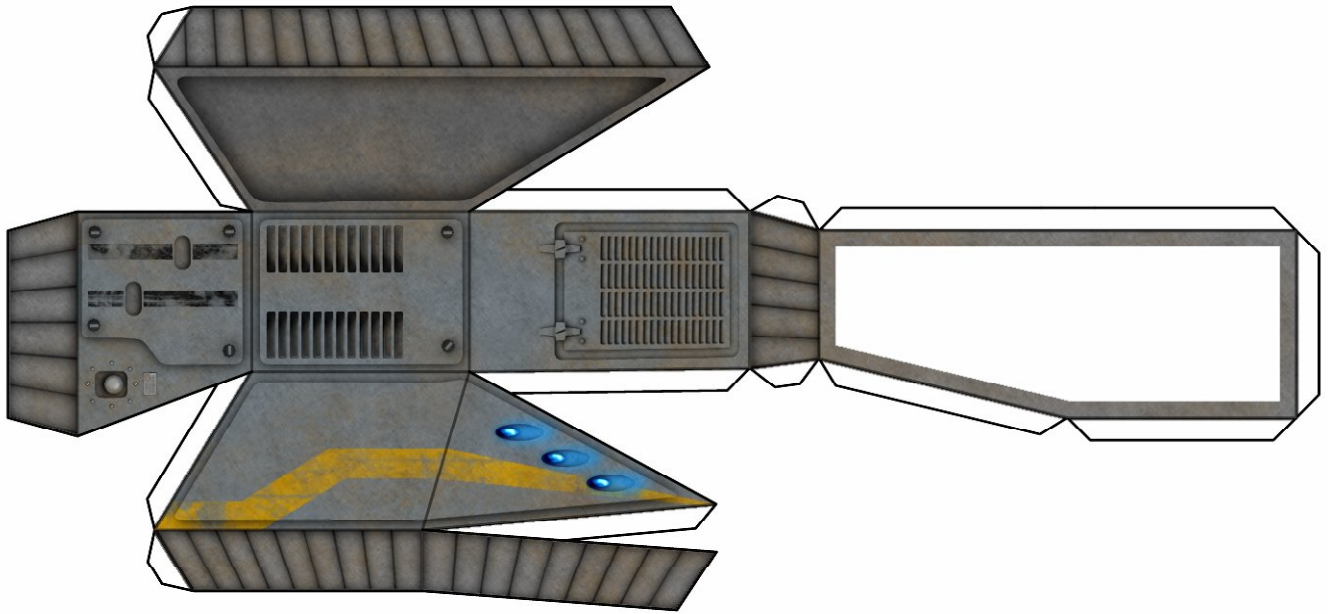

# LHT36 YELLOW JACKET LIGHT HOVERTANK

**TOPO**

[www.TOPOSOLITARIO.com](http://www.TOPOSOLITARIO.com)

**LHT36 YELLOW JACKET  
LIGHT HOVERTANK**

**TOPO**

[www.TOPOSOLITARIO.com](http://www.TOPOSOLITARIO.com)

**LHT36 YELLOWJACKET  
LIGHT HOVERTANK**

**TOPO**

[www.TOPOSOLITARIO.com](http://www.TOPOSOLITARIO.com)