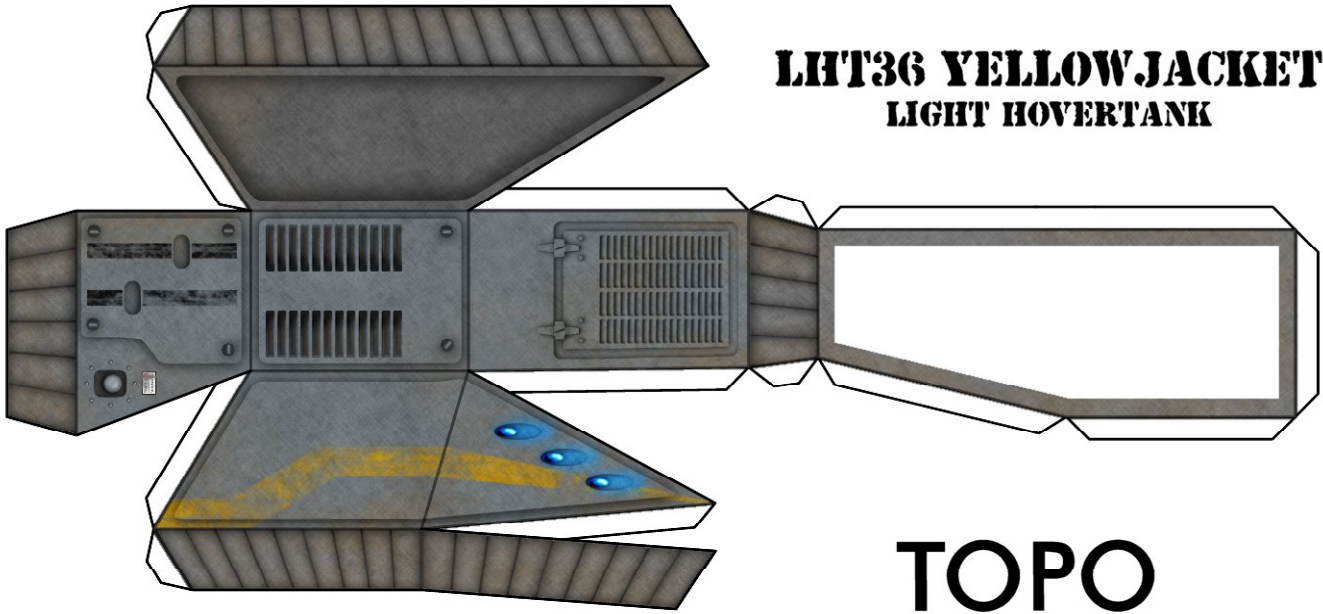

# LHT36 YELLOW JACKET LIGHT HOVERTANK

**TOPO**

[www.TOPOSOLITARIO.com](http://www.TOPOSOLITARIO.com)

**LHT36 YELLOW JACKET  
LIGHT HOVERTANK**

**TOPO**

[www.TOPOSOLITARIO.com](http://www.TOPOSOLITARIO.com)

**LHT36 YELLOWJACKET  
LIGHT HOVERTANK**

**TOPO**

[www.TOPOSOLITARIO.com](http://www.TOPOSOLITARIO.com)