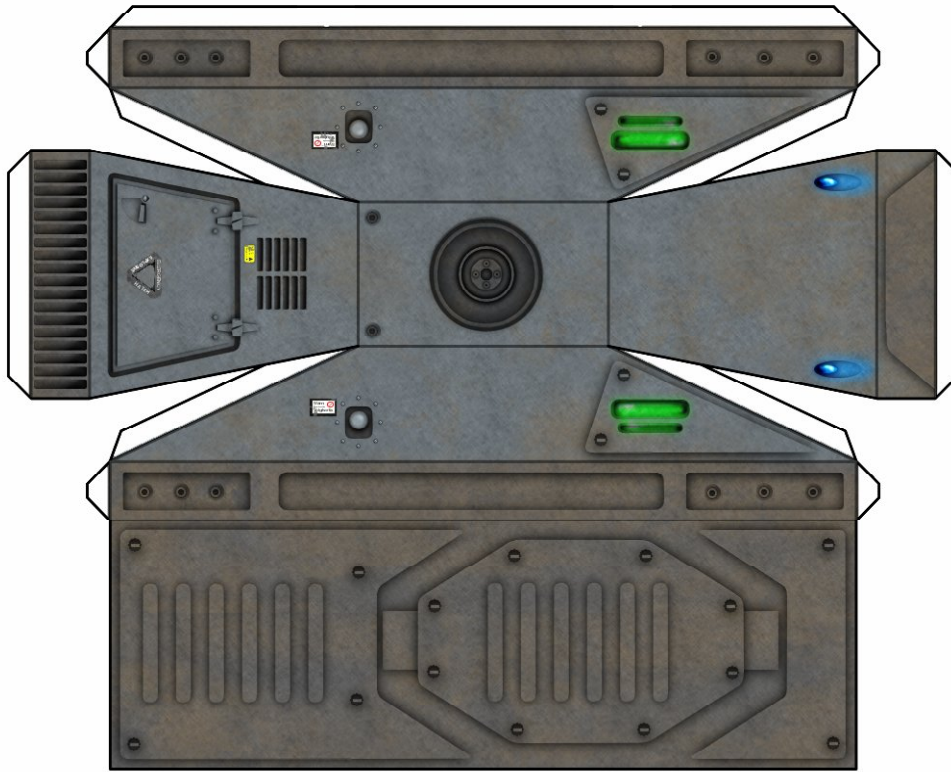

# LHT36 YELLOW JACKET LIGHT HOVERTANK

**TOPO**

[www.TOPOSOLITARIO.com](http://www.TOPOSOLITARIO.com)

**LHT36 YELLOW JACKET  
LIGHT HOVERTANK**

**TOPO**

[www.TOPOSOLITARIO.com](http://www.TOPOSOLITARIO.com)

**LHT36 YELLOWJACKET  
LIGHT HOVERTANK**

**TOPO**

[www.TOPOSOLITARIO.com](http://www.TOPOSOLITARIO.com)