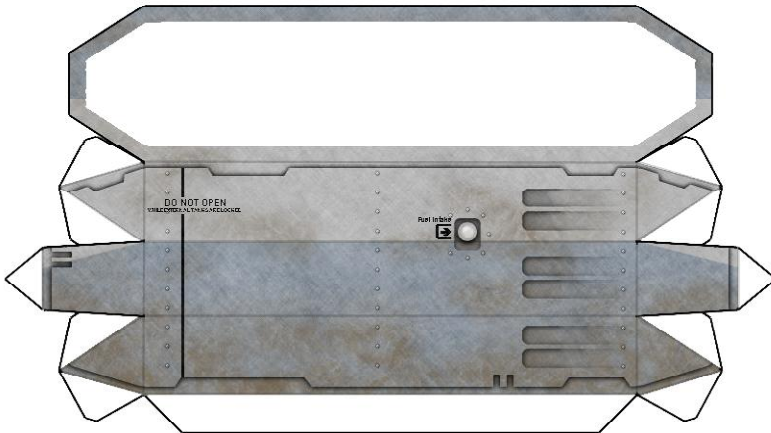

LANZADERA UD12-CHICKENHAWK

PERSONALIZADA CON MUCHO CARIÑO PARA
USO, ABUSO Y DISFRUTE DE LA TRIPULACION
DE LA PLUTON-BRB-NERO POR:

TOPO - WWW.TOPOSOLITARIO.COM

B-203
PLUTON
BRB
NERO

UD12 Chickenhawk
UTILITY DROPSHIP

Back Fuselage

TOPO
www.toposolitario.com

Medium Fuselage

TOPO
www.topolitario.com

Landing pads

B-203
PLUTON
BRB
NERO

Front Fuselage

Space Navigation Thrusters

TOPO
www.topolitario.com

Port Wing

Starboard Wing

Antennas

TOPO

www.toposolitario.com

Port External Fuel Tank

Starboard External Fuel Tank

Electronic Warfare Pod

TOPO
www.toposolitario.com

Port
Engine

Starboard
Engine

EBBLES MINIATURES WWW.EBBLESMINIATURES.COM