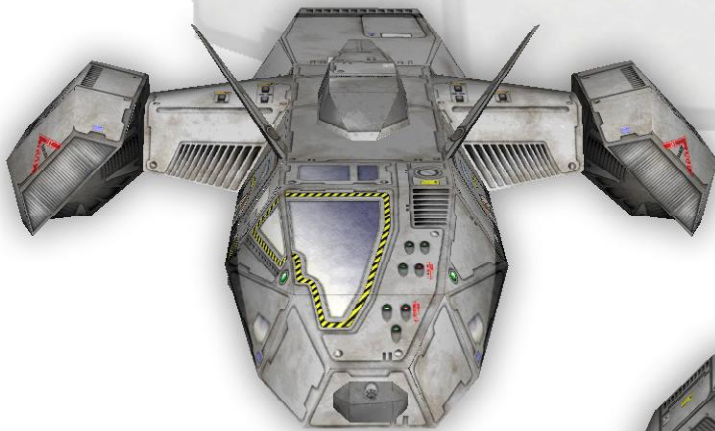

LANZADERA UD12-CHICKENHAWK

PERSONALIZADA CON MUCHO CARIÑO PARA
USO, ABUSO Y DISFRUTE DE LA TRIPULACION
DE LA PLUTON-BRB-NERO POR:

TOPO - WWW.TOPOSOLITARIO.COM

B-203
PLUTON
BRB
NERO

UD12 Chickenhawk
UTILITY DROPSHIP

Back Fuselage

TOPO
www.toposolitario.com

Medium Fuselage

TOPO
www.topolitario.com

Landing pads

B-203
PLUTON
BRB
NERO

Front Fuselage

Space Navigation Thrusters

TOPO
www.topolitario.com

Port Wing

Starboard Wing

Antennas

TOPO

www.toposolitario.com

Port External Fuel Tank

Starboard External Fuel Tank