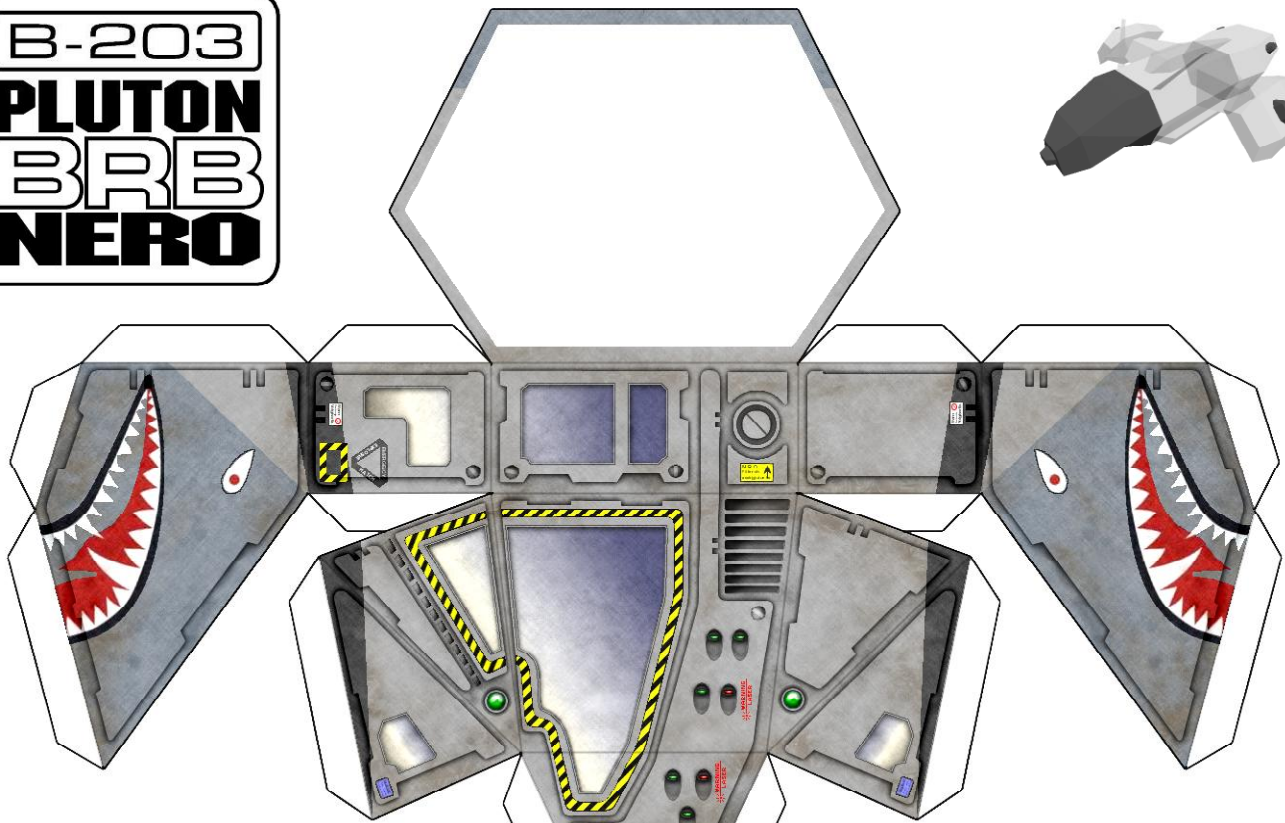

LANZADERA UD12-CHICKENHAWK

PERSONALIZADA CON MUCHO CARIÑO PARA
USO, ABUSO Y DISFRUTE DE LA TRIPULACION
DE LA PLUTON-BRB-NERO POR:

TOPO - WWW.TOPOSOLITARIO.COM

B-203
PLUTON
BRB
NERO

UD12 Chickenhawk
UTILITY DROPSHIP

Back Fuselage

TOPO
www.toposolitario.com

Medium Fuselage

TOPO
www.topolitario.com

Landing pads

B-203
PLUTON
BRB
NERO

Front Fuselage

Space Navigation Thrusters

TOPO
www.topolitario.com

Port Wing

Starboard Wing

Antennas

TOPO

www.toposolitario.com

Port External Fuel Tank

Starboard External Fuel Tank