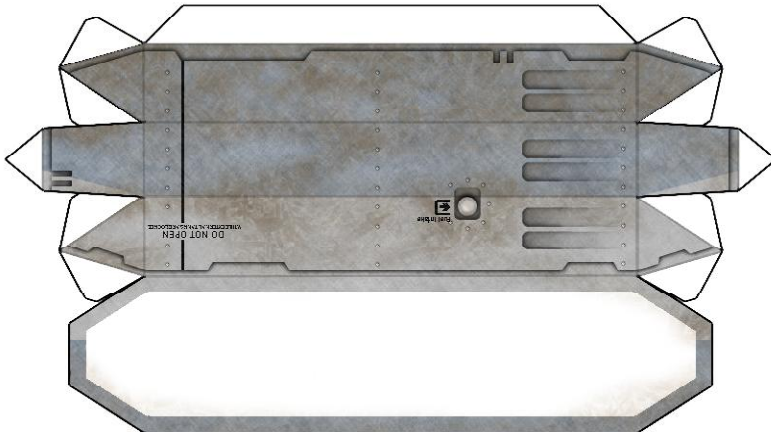

LANZADERA UD12-CHICKENHAWK

PERSONALIZADA CON MUCHO CARIÑO PARA
USO, ABUSO Y DISFRUTE DE LA TRIPULACION
DE LA PLUTON-BRB-NERO POR:

TOPO - WWW.TOPOSOLITARIO.COM

B-203
PLUTON
BRB
NERO

UD12 Chickenhawk
UTILITY DROPSHIP

Back Fuselage

TOPO
www.toposolitario.com

Medium Fuselage

TOPO
www.topolitario.com

Landing pads

B-203
PLUTON
BRB
NERO

Front Fuselage

Space Navigation Thrusters

TOPO
www.topolitario.com

Port Wing

Starboard Wing

Antennas

TOPO

www.toposolitario.com

Port External Fuel Tank

Starboard External Fuel Tank

Electronic Warfare Pod

TOPO
www.toposolitario.com

Port
Engine

Starboard
Engine

EBBLES MINIATURES WWW.EBBLESMINIATURES.COM