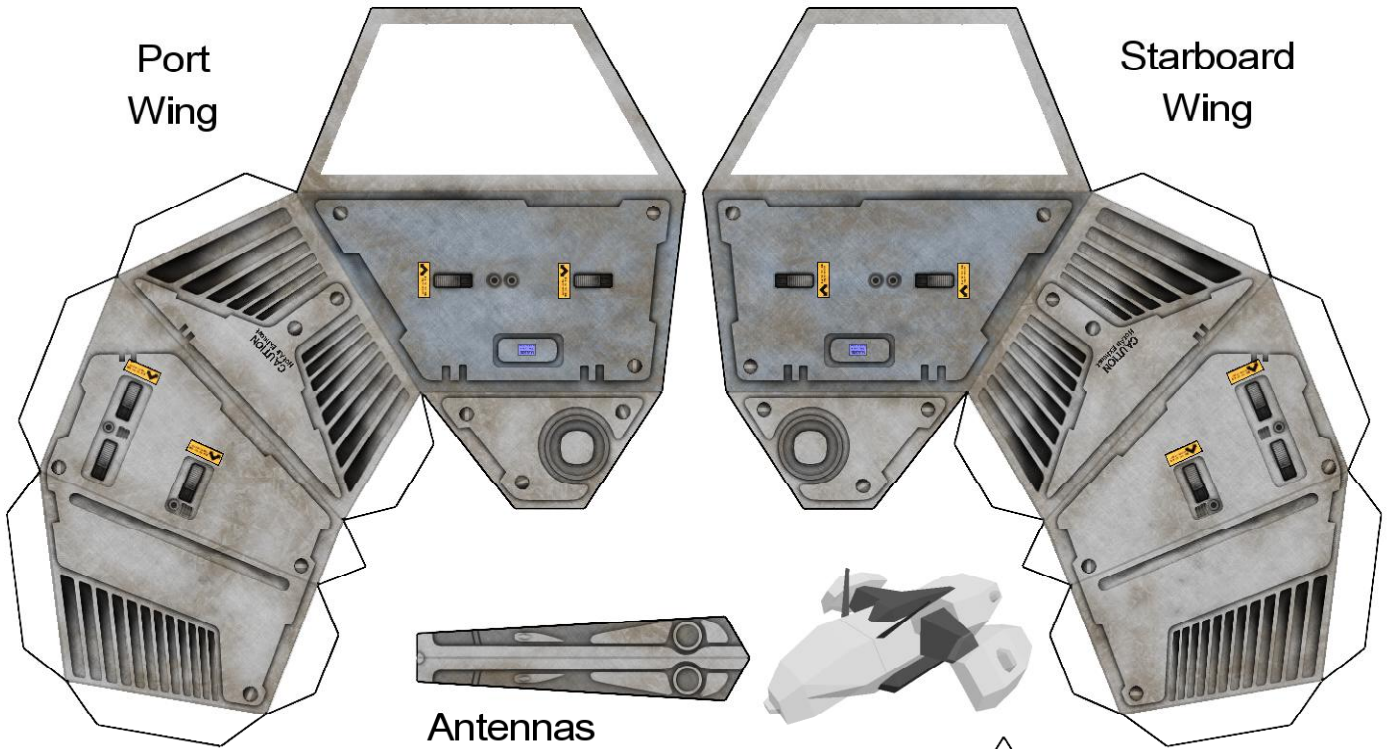

LANZADERA UD12-CHICKENHAWK

PERSONALIZADA CON MUCHO CARIÑO PARA
USO, ABUSO Y DISFRUTE DE LA TRIPULACION
DE LA PLUTON-BRB-NERO POR:

TOPO - WWW.TOPOSOLITARIO.COM

B-203
PLUTON
BRB
NERO

UD12 Chickenhawk
UTILITY DROPSHIP

Back Fuselage

TOPO
www.toposolitario.com

Medium Fuselage

TOPO
www.topolitario.com

Landing pads

B-203
PLUTON
BRB
NERO

Front Fuselage

Space Navigation Thrusters

TOPO
www.topolitario.com

Port Wing

Starboard Wing

Antennas

TOPO

www.toposolitario.com

Port External Fuel Tank

Starboard External Fuel Tank