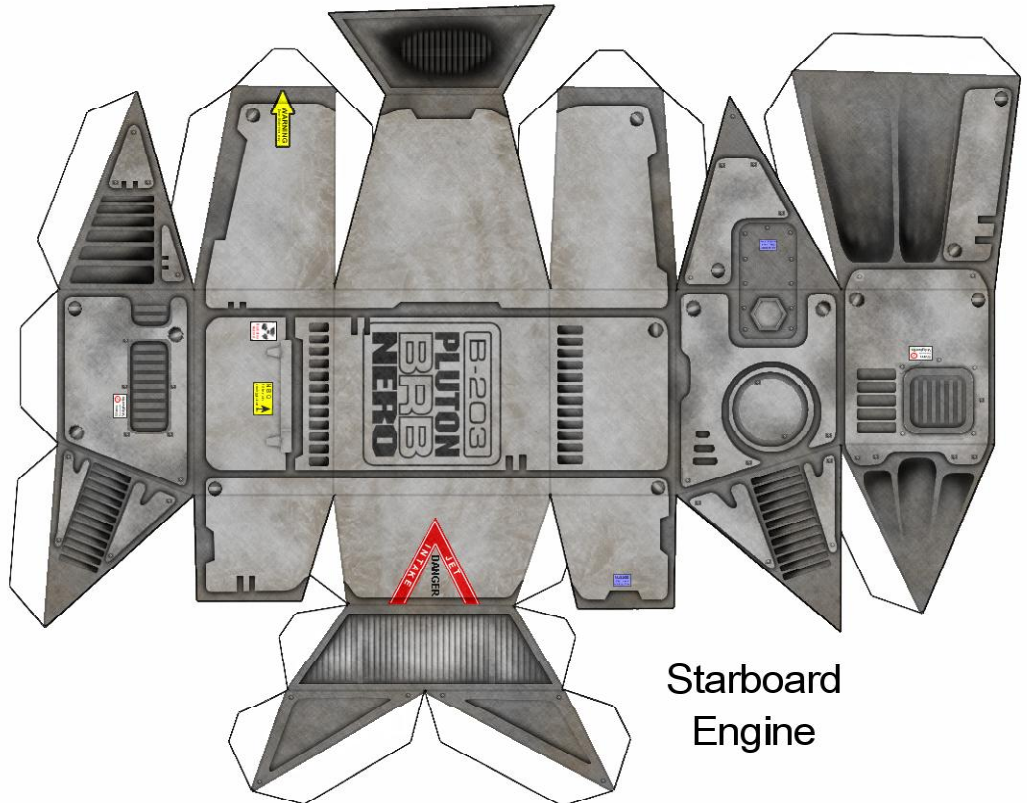

LANZADERA UD12-CHICKENHAWK

PERSONALIZADA CON MUCHO CARIÑO PARA
USO, ABUSO Y DISFRUTE DE LA TRIPULACION
DE LA PLUTON-BRB-NERO POR:

TOPO - WWW.TOPOSOLITARIO.COM

B-203
PLUTON
BRB
NERO

UD12 Chickenhawk
UTILITY DROPSHIP

Back Fuselage

TOPO
www.toposolitario.com

Medium Fuselage

TOPO
www.topolitario.com

Landing pads

B-203
PLUTON
BRB
NERO

Front Fuselage

Space Navigation Thrusters

TOPO
www.topolitario.com

Port Wing

Starboard Wing

Antennas

TOPO

www.toposolitario.com

Port External Fuel Tank

Starboard External Fuel Tank

Electronic Warfare Pod

TOPO
www.toposolitario.com

Port
Engine

Starboard
Engine

EBBLES MINIATURES WWW.EBBLESMINIATURES.COM