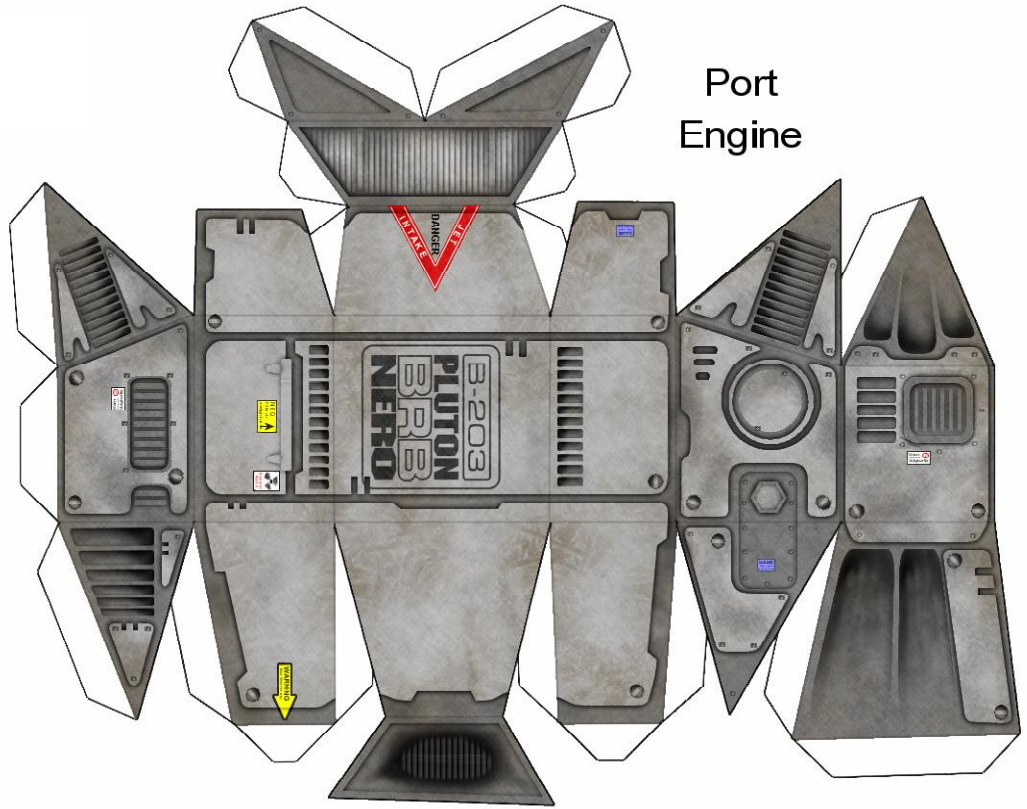

LANZADERA UD12-CHICKENHAWK

PERSONALIZADA CON MUCHO CARIÑO PARA
USO, ABUSO Y DISFRUTE DE LA TRIPULACION
DE LA PLUTON-BRB-NERO POR:

TOPO - WWW.TOPOSOLITARIO.COM

B-203
PLUTON
BRB
NERO

UD12 Chickenhawk
UTILITY DROPSHIP

TOPO
www.topolitario.com

Port Wing

Starboard Wing

Antennas

TOPO

www.toposolitario.com

Port External Fuel Tank

Starboard External Fuel Tank

Electronic Warfare Pod

TOPO
www.toposolitario.com

Port
Engine

Starboard
Engine

EBBLES MINIATURES WWW.EBBLESMINIATURES.COM