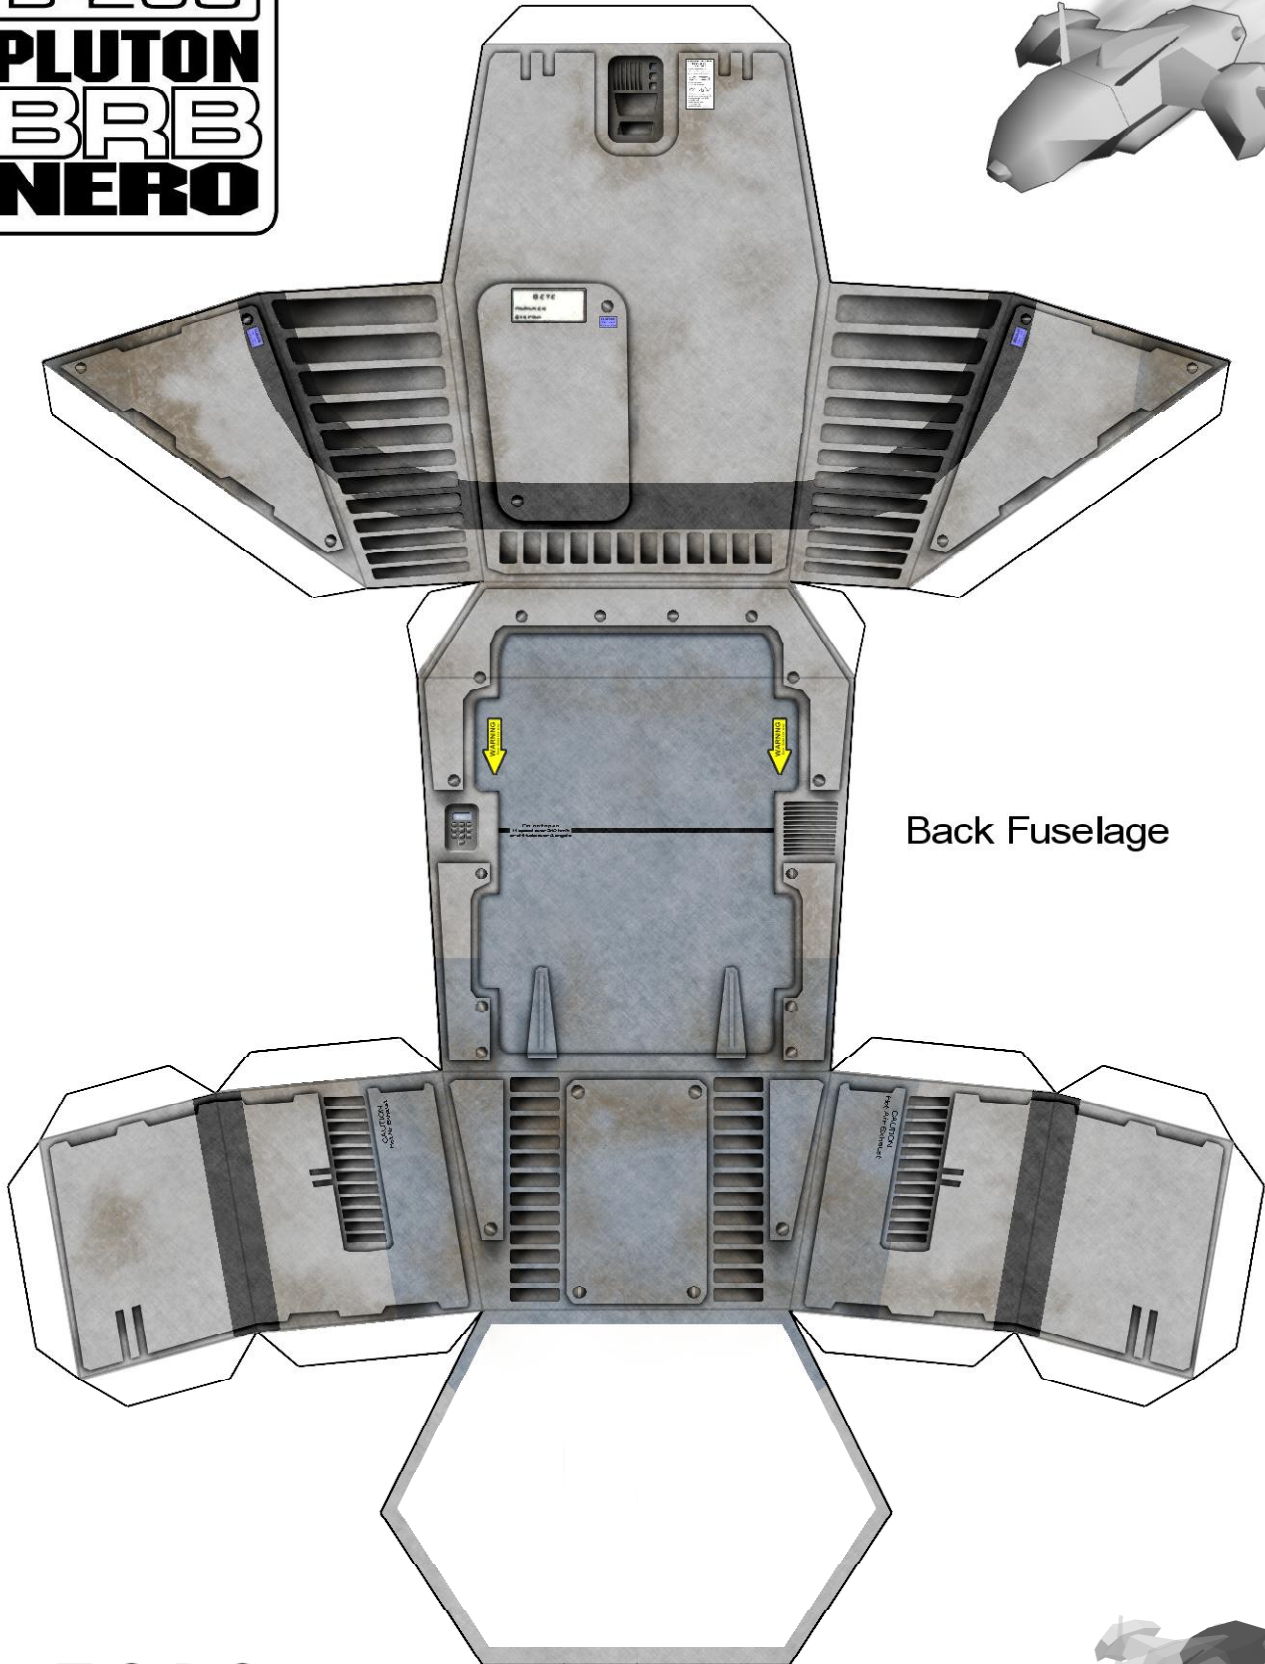

LANZADERA UD12-CHICKENHAWK

PERSONALIZADA CON MUCHO CARIÑO PARA
USO, ABUSO Y DISFRUTE DE LA TRIPULACION
DE LA PLUTON-BRB-NERO POR:

TOPO - WWW.TOPOSOLITARIO.COM

B-203
PLUTON
BRB
NERO

UD12 Chickenhawk
UTILITY DROPSHIP

Back Fuselage

TOPO
www.toposolitario.com

Medium Fuselage

TOPO
www.topolitario.com

Landing pads

B-203
PLUTON
BRB
NERO

Front Fuselage

Space Navigation Thrusters

TOPO
www.topolitario.com

Port Wing

Starboard Wing

Antennas

TOPO

www.toposolitario.com

Port External Fuel Tank

Starboard External Fuel Tank