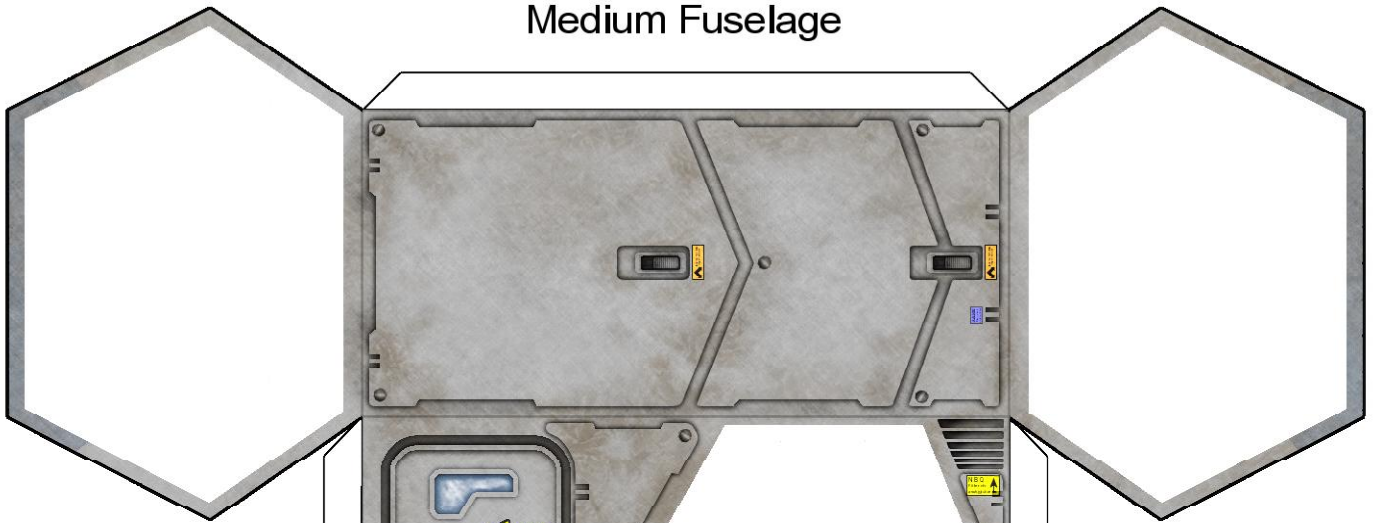

LANZADERA UD12-CHICKENHAWK

PERSONALIZADA CON MUCHO CARIÑO PARA
USO, ABUSO Y DISFRUTE DE LA TRIPULACION
DE LA PLUTON-BRB-NERO POR:

TOPO - WWW.TOPOSOLITARIO.COM

B-203
PLUTON
BRB
NERO

UD12 Chickenhawk
UTILITY DROPSHIP

Back Fuselage

TOPO
www.toposolitario.com

Medium Fuselage

TOPO
www.topolitario.com

Landing pads

B-203
PLUTON
BRB
NERO

Front Fuselage

Space Navigation Thrusters