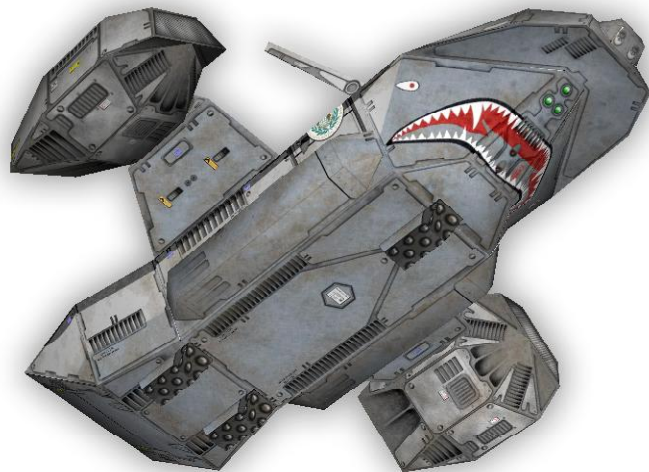

LANZADERA UD12-CHICKENHAWK

PERSONALIZADA CON MUCHO CARIÑO PARA
USO, ABUSO Y DISFRUTE DE LA TRIPULACION
DE LA PLUTON-BRB-NERO POR:

TOPO - WWW.TOPOSOLITARIO.COM

B-203
PLUTON
BRB
NERO

UD12 Chickenhawk
UTILITY DROPSHIP

Back Fuselage

TOPO
www.toposolitario.com

Medium Fuselage

TOPO
www.topolitario.com

Landing pads

B-203
PLUTON
BRB
NERO

Front Fuselage

Space Navigation Thrusters

TOPO
www.topolitario.com

Port Wing

Starboard Wing

Antennas

TOPO

www.toposolitario.com

Port External Fuel Tank

Starboard External Fuel Tank