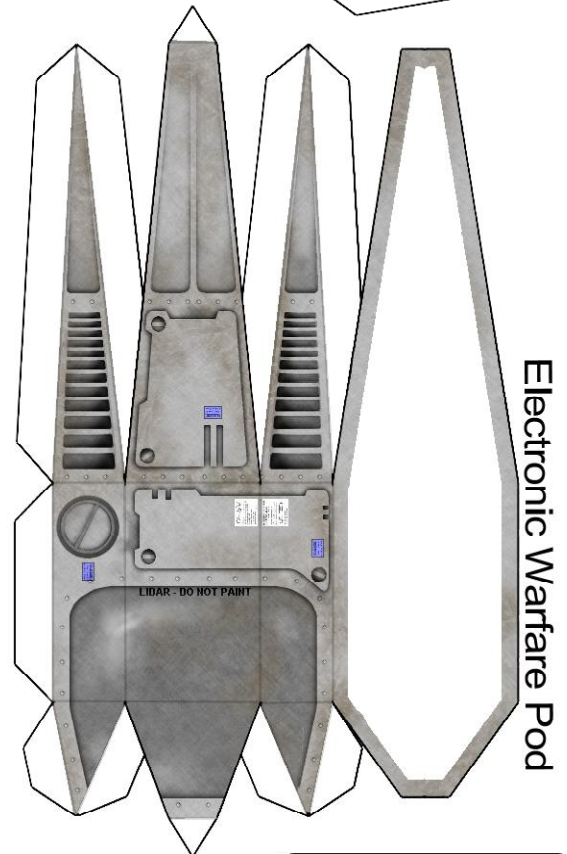

LANZADERA UD12-CHICKENHAWK

PERSONALIZADA CON MUCHO CARIÑO PARA
USO, ABUSO Y DISFRUTE DE LA TRIPULACION
DE LA PLUTON-BRB-NERO POR:

TOPO - WWW.TOPOSOLITARIO.COM

B-203
PLUTON
BRB
NERO

UD12 Chickenhawk
UTILITY DROPSHIP

Back Fuselage

TOPO
www.toposolitario.com

Medium Fuselage

TOPO
www.topolitario.com

Landing pads

B-203
PLUTON
BRB
NERO

Front Fuselage

Space Navigation Thrusters

TOPO
www.topolitario.com

Port Wing

Starboard Wing

Antennas

TOPO

www.toposolitario.com

Port External Fuel Tank

Starboard External Fuel Tank

Electronic Warfare Pod

TOPO
www.toposolitario.com

Port
Engine

Starboard
Engine

EBBLES MINIATURES WWW.EBBLESMINIATURES.COM