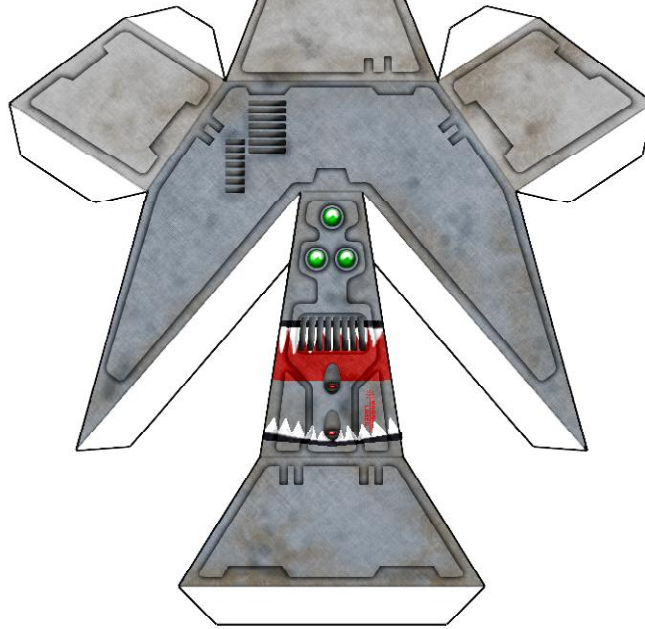

LANZADERA UD12-CHICKENHAWK

PERSONALIZADA CON MUCHO CARIÑO PARA
USO, ABUSO Y DISFRUTE DE LA TRIPULACION
DE LA PLUTON-BRB-NERO POR:

TOPO - WWW.TOPOSOLITARIO.COM

B-203
PLUTON
BRB
NERO

UD12 Chickenhawk
UTILITY DROPSHIP

Back Fuselage

TOPO
www.toposolitario.com

Medium Fuselage

TOPO
www.topolitario.com

Landing pads

B-203
PLUTON
BRB
NERO

Front Fuselage

Space Navigation Thrusters

TOPO
www.topolitario.com

Port Wing

Starboard Wing

Antennas

TOPO

www.toposolitario.com

Port External Fuel Tank

Starboard External Fuel Tank