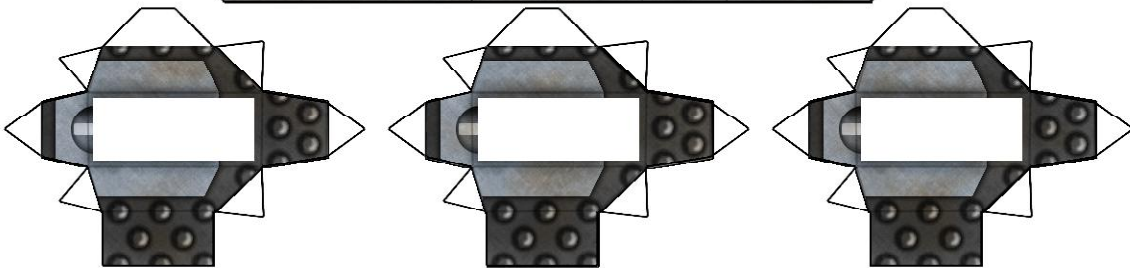

LANZADERA UD12-CHICKENHAWK

PERSONALIZADA CON MUCHO CARIÑO PARA
USO, ABUSO Y DISFRUTE DE LA TRIPULACION
DE LA PLUTON-BRB-NERO POR:

TOPO - WWW.TOPOSOLITARIO.COM

B-203
PLUTON
BRB
NERO

UD12 Chickenhawk
UTILITY DROPSHIP

Back Fuselage

TOPO
www.toposolitario.com

Medium Fuselage

TOPO
www.topolitario.com

Landing pads

B-203
PLUTON
BRB
NERO

Front Fuselage

Space Navigation Thrusters